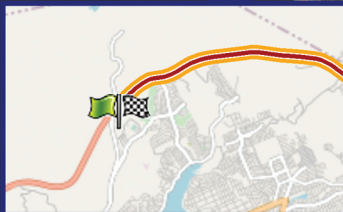

Start and Finish in Ensenada

FORD PERFORMANCE

Pre-running opens May 22, 2021 from RM 32.9 and ends at RM 433.1. The first 32.9 miles will be open for pre-running for only two days on June 10 and 11, 2021 and only outbound. Racers must use caution and pre-run slowly.

IMPORTANT "PRE-RUNNING" NOTICE
Pre-running is an opportunity to view the course at a safe moderate speed. One mile prior to any town/hwy crossing maximum speed should be 30mph. REMEMBER: Pre-running is NOT racing; civilian traffic is possible at any time.

Pre recorrido abre el 22 de mayo de 2021 desde RM 32.9 y termina en RM 433.1. Las primeras 32.9 millas serán abierto para pre recorrido para solo dos días 10 y 11 de junio de 2021 y solo saliente. Los corredores deben usar precaución y pre-ejecute lentamente.

Aviso importante "pre-recorrido"
Pre-recorrido es la oportunidad para conocer el curso de de este a una velocidad segura y moderada. Una milla antes de cualquier poblado, ciudad y cruceros en carreteras la velocidad máxima sera de 30mph. Recuerde pre-recorrido no es un carrera, trafico civil es posible en cualquier momento.

Legend

- ✓ Check Point
- ▲ Course Direction
- Race Mile
- 🚩 Start and Finish
- ~ Course
- ▭ Speed Zone Area